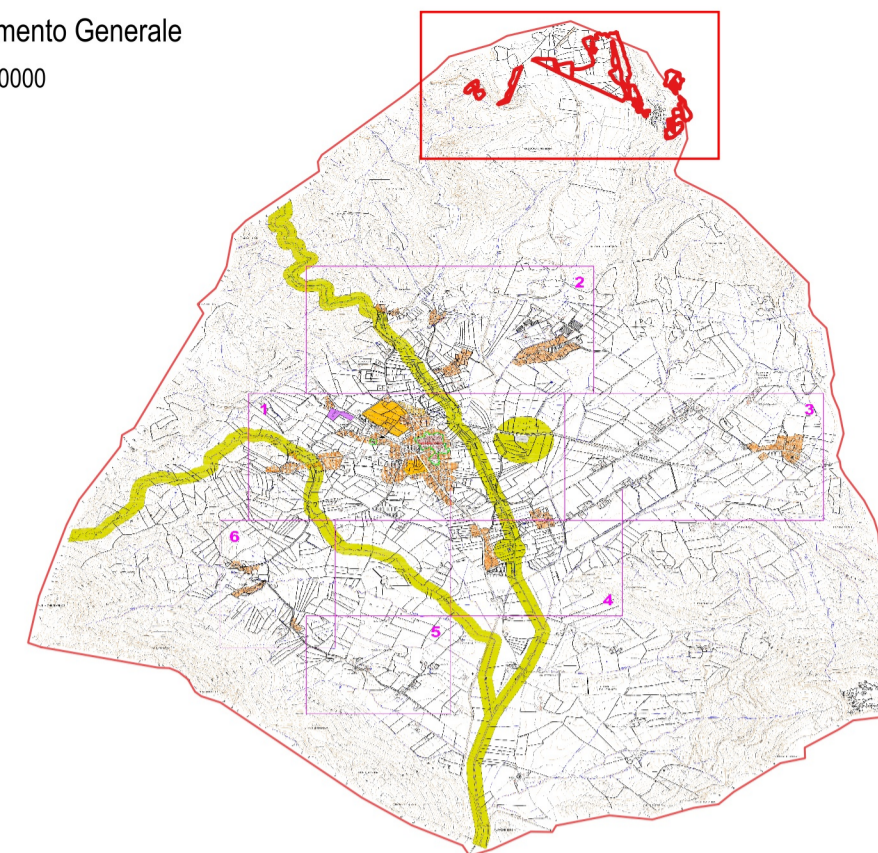

LEGENDA

- Ubicazione Terre ad Uso Civico
- Fg X_Mapp YY Estremi Catastali

Inquadramento Generale
SCALA 1:40000

PIANO DI UTILIZZO E VALORIZZAZIONE DELLE TERRE CIVICHE

COMUNE DI PERDAXIUS

Provincia del Sud Sardegna

OGGETTO: PIANO DI UTILIZZO E VALORIZZAZIONE DELLE TERRE CIVICHE

TAV. 01

COROGRAFIA GENERALE TERRE USO CIVICO BASE C.T.R.

DATA: *Gen/24*

SCALA: *1:10000*

IL COMMITTENTE

IL PROFESSIONISTA

Amm.ne Comunale