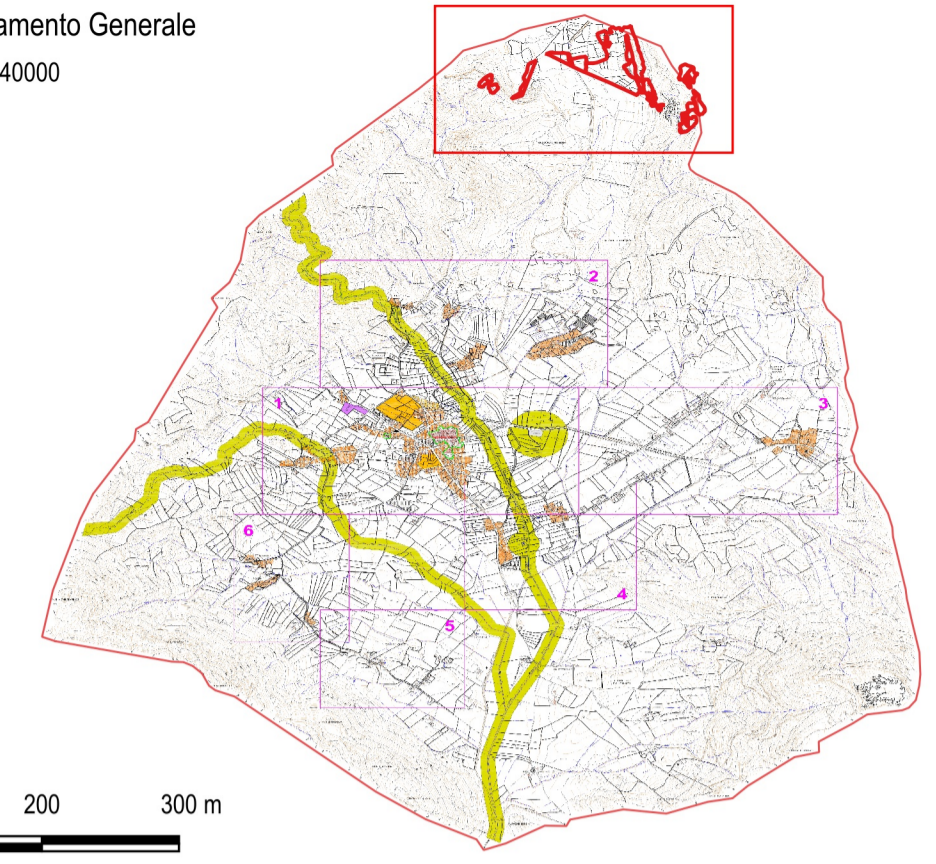

LEGENDA

- Ubicazione Terre uso Civico
- Limitie Fogli Catastali
- Fg X_Mapp YY Estremi Catastali

Inquadramento Generale
SCALA 1:40000

PIANO DI UTILIZZO E VALORIZZAZIONE DELLE TERRE CIVICHE

COMUNE DI PERDAXIUS

Provincia del Sud Sardegna

OGGETTO: PIANO DI UTILIZZO E VALORIZZAZIONE DELLE TERRE CIVICHE

TAV. 05

UBICAZIONE TERRE USO CIVICO BASE C.T.R.

DATA: *Gen/24*

SCALA: *1:4000*

IL COMMITTENTE

IL PROFESSIONISTA