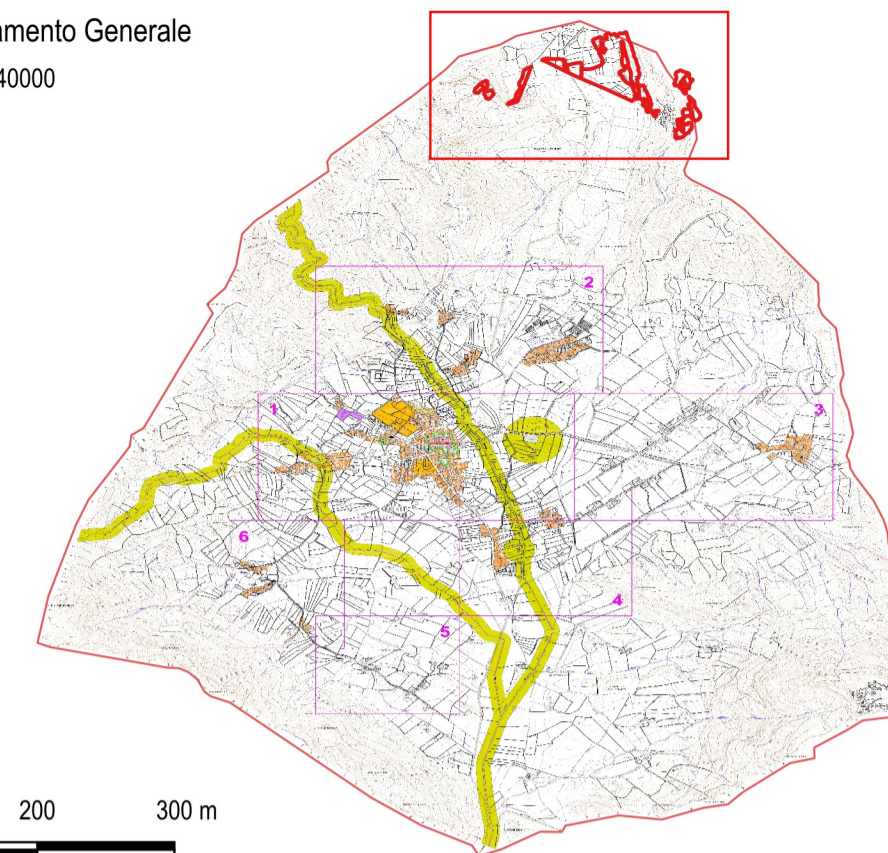

**LEGENDA**

**Stato Accertato Terre Uso Civico**

-  Libero
-  Occupato
-  Fabbricato esistente

Fg X\_Mapp YY Estremi Catastali

Inquadramento Generale  
SCALA 1:40000

PIANO DI UTILIZZO E VALORIZZAZIONE DELLE TERRE CIVICHE

**COMUNE DI PERDAXIUS**

Provincia del Sud Sardegna

**OGGETTO: PIANO DI UTILIZZO E VALORIZZAZIONE DELLE TERRE CIVICHE**

**USI ATTUALI**

**TAV. 08**

STATO ACCERTATO TERRE USO CIVICO  
BASE CATASTALE

DATA:  
*Gen/24*