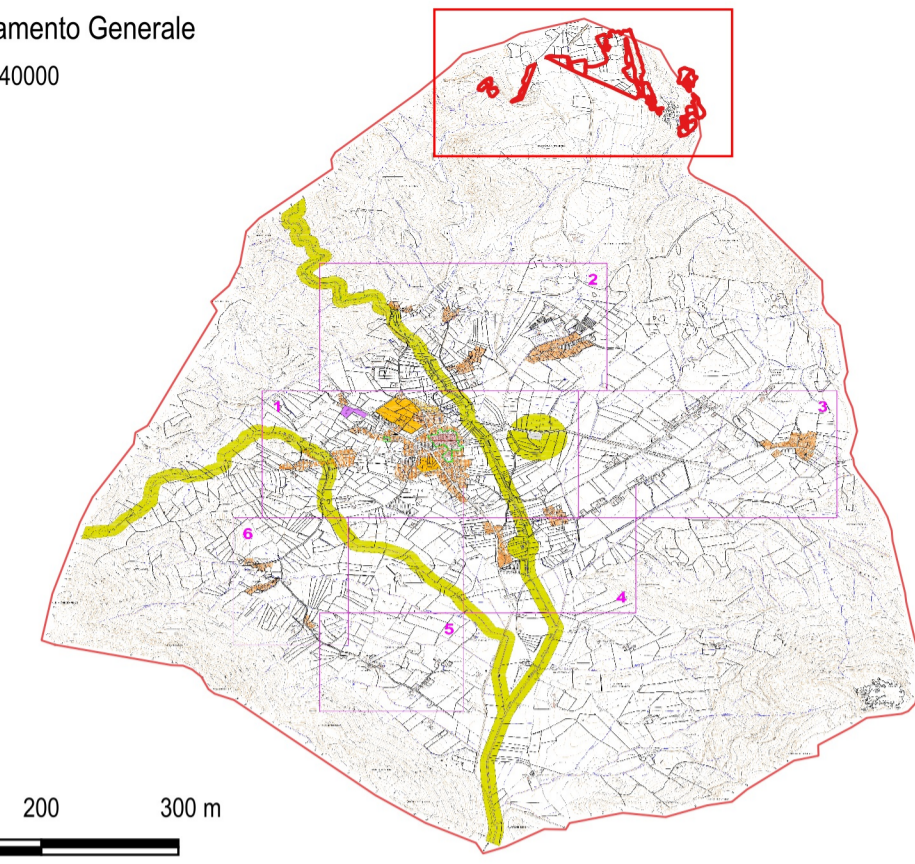

LEGENDA

- Stato Terre Uso Civico**
- █ Libero
 - █ Occupato
- Usi Civici Accertati**
- █ Non Tradizionale
 - █ Tradizionale
- Zonizzazione Piano Fabbricazione**
- Zona E - Ambito Agricolo
- Fg X_Mapp YY Estremi Catastali

Inquadramento Generale
SCALA 1:40000

PIANO DI UTILIZZO E VALORIZZAZIONE DELLE TERRE CIVICHE

COMUNE DI PERDAXIUS

Provincia del Sud Sardegna

OGGETTO: PIANO DI UTILIZZO E VALORIZZAZIONE DELLE TERRE CIVICHE

USI ATTUALI