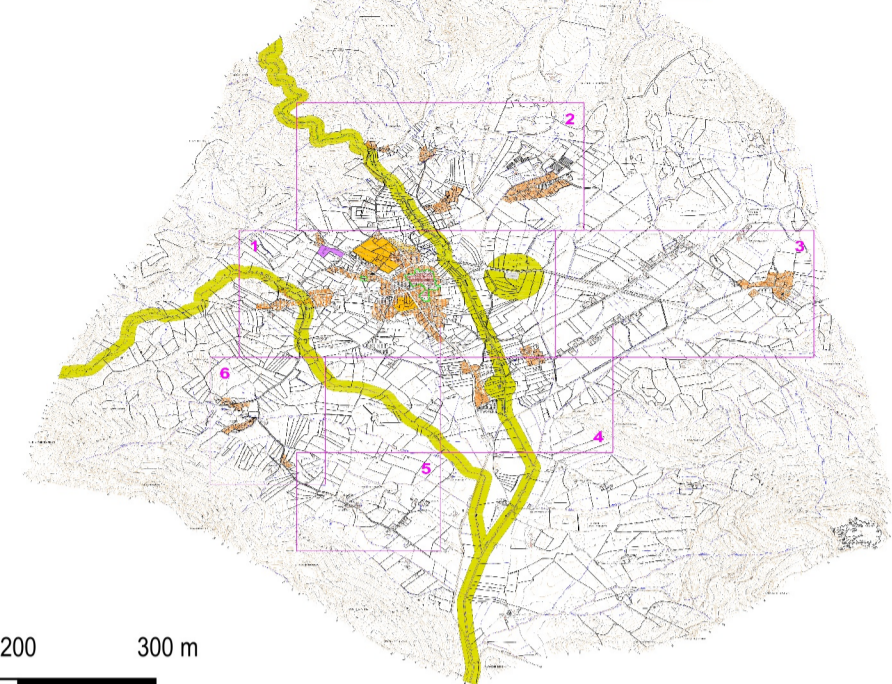

LEGENDA

- | | |
|--------------------------------|--------------------------------------|
| Usi Civici Futuri | Uso Suoli Terre ad uso Civico |
| Tradizionale | Bosco di Conifere |
| Non Tradizionale | Macchia Mediterranea |
| Fg X_Mapp YY Estremi Catastali | Seminativi in Aree non Irriguate |
| | Vigneti |

Inquadramento Generale
SCALA 1:40000

PIANO DI UTILIZZO E VALORIZZAZIONE DELLE TERRE CIVICHE

COMUNE DI PERDAXIUS

Provincia del Sud Sardegna

OGGETTO: PIANO DI UTILIZZO E VALORIZZAZIONE DELLE TERRE CIVICHE

USI FUTURI

TAV. 23 USI CIVICI FUTURI TERRE USO CIVICO
BASE C.T.R. SU MAPPA USO SUOLI R.A.S.

DATA: *Gen/24*

SCALA: *1:4000*

IL COMMITTENTE

IL PROFESSIONISTA

Amm.ne Comunale

Dr. Agr. Alessandro Cossu

Il Collaboratore
Ing. Nicola Cossu