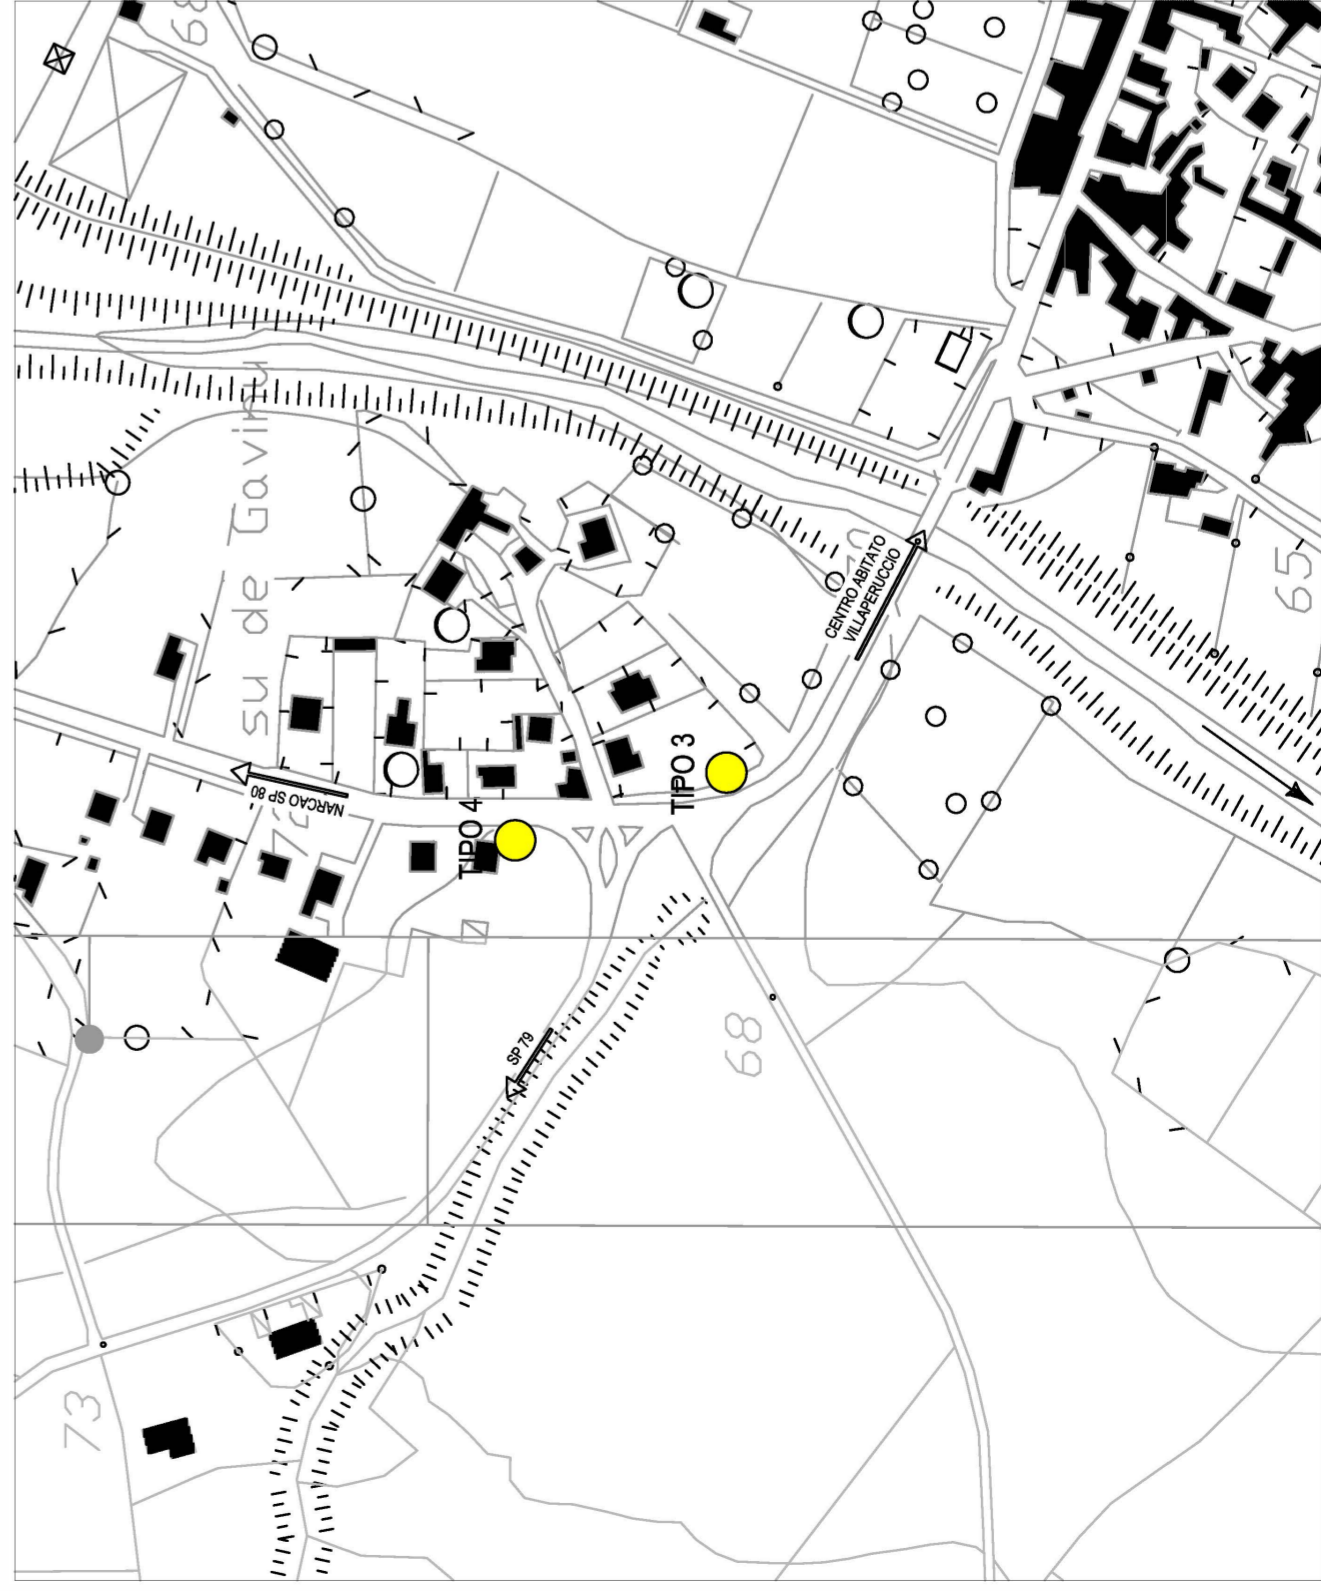

SP 77 - VIABILITÀ ALTERNATIVA

INGRESSO CENTRO ABITATO DI PERDAXIUS

USCITA DAL CENTRO ABITATO DI PERDAXIUS
DIREZIONE TRATALIAS

INGRESSO CENTRO ABITATO DI TRATALIAS

USCITA DAL CENTRO ABITATO DI TRATALIAS (DIREZIONE
PERDAXIUS)

USCITA DAL CENTRO ABITATO DI VILLAPERUCCIO - INCROCIO CON SP 79 E SP 80 (DIREZIONE NARCAO)

TIPO 1

TIPO 3

TIPO 2

TIPO 4

TIPO 1/a