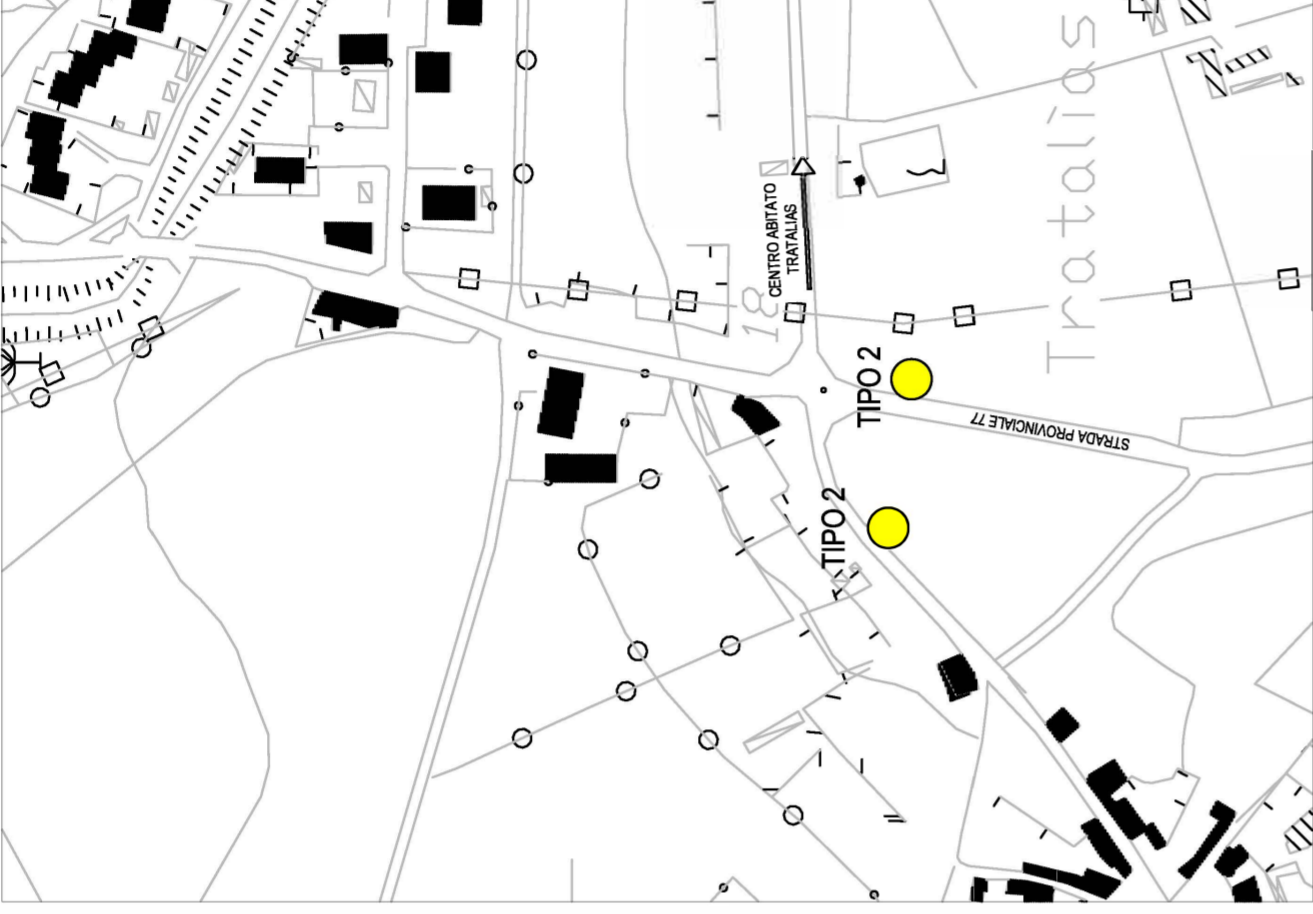

SP 77 - VIABILITÀ ALTERNATIVA

INGRESSO CENTRO ABITATO DI PERDAXIUS

USCITA DAL CENTRO ABITATO DI PERDAXIUS
DIREZIONE TRATALIAS

INGRESSO CENTRO ABITATO DI TRATALIAS

USCITA DAL CENTRO ABITATO DI TRATALIAS (DIREZIONE
PERDAXIUS)

USCITA DAL CENTRO ABITATO DI VILLAPERUCCIO - INCROCIO CON SP 79 E SP 80 (DIREZIONE NARCAO)

TIPO 1

TIPO 3

TIPO 2

TIPO 4

TIPO 1/a