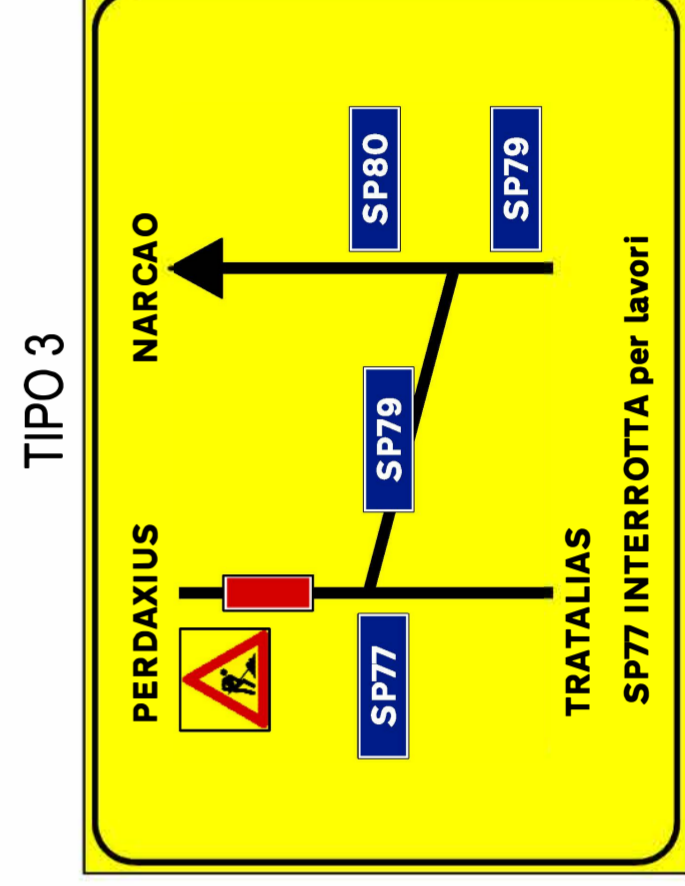

SP 77 - VIABILITÀ ALTERNATIVA

INGRESSO CENTRO ABITATO DI PERDAXIUS

USCITA DAL CENTRO ABITATO DI PERDAXIUS
DIREZIONE TRATALIAS

INGRESSO CENTRO ABITATO DI TRATALIAS

USCITA DAL CENTRO ABITATO DI TRATALIAS (DIREZIONE
PERDAXIUS)

USCITA DAL CENTRO ABITATO DI VILLAPERUCCIO - INCROCIO CON SP 79 E SP 80 (DIREZIONE NARCAO)

TIPO 1

TIPO 3

TIPO 2

TIPO 4

TIPO 1/a