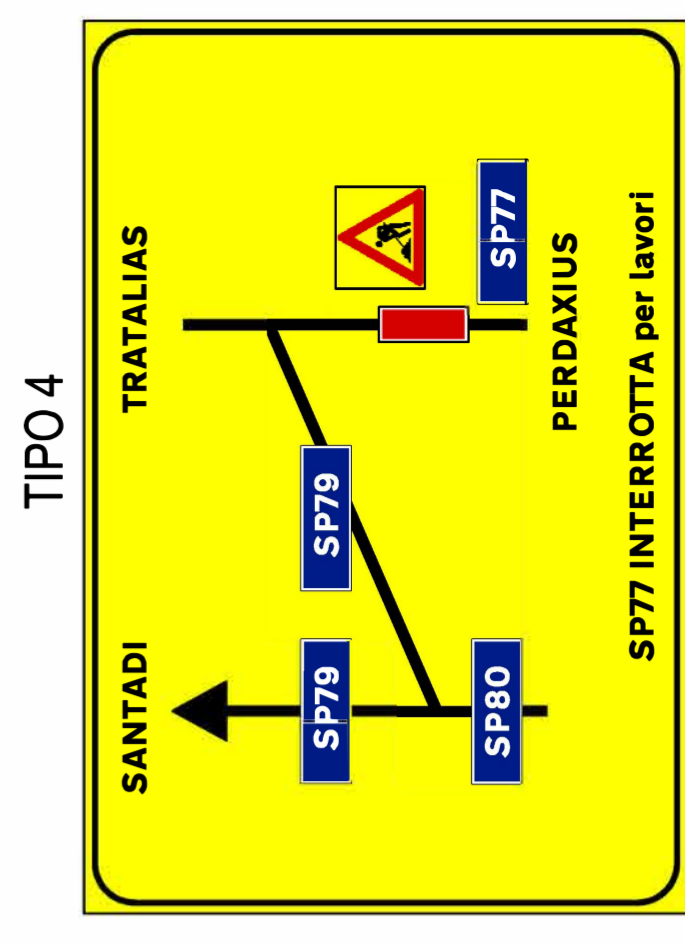

SP 77 - VIABILITÀ ALTERNATIVA

INGRESSO CENTRO ABITATO DI PERDAXIUS

USCITA DAL CENTRO ABITATO DI PERDAXIUS
DIREZIONE TRATALIAS

INGRESSO CENTRO ABITATO DI TRATALIAS

USCITA DAL CENTRO ABITATO DI TRATALIAS (DIREZIONE
PERDAXIUS)

USCITA DAL CENTRO ABITATO DI VILLAPERUCCIO - INCROCIO CON SP 79 E SP 80 (DIREZIONE NARCAO)

TIPO 1

TIPO 3

TIPO 2

TIPO 4

TIPO 1/a