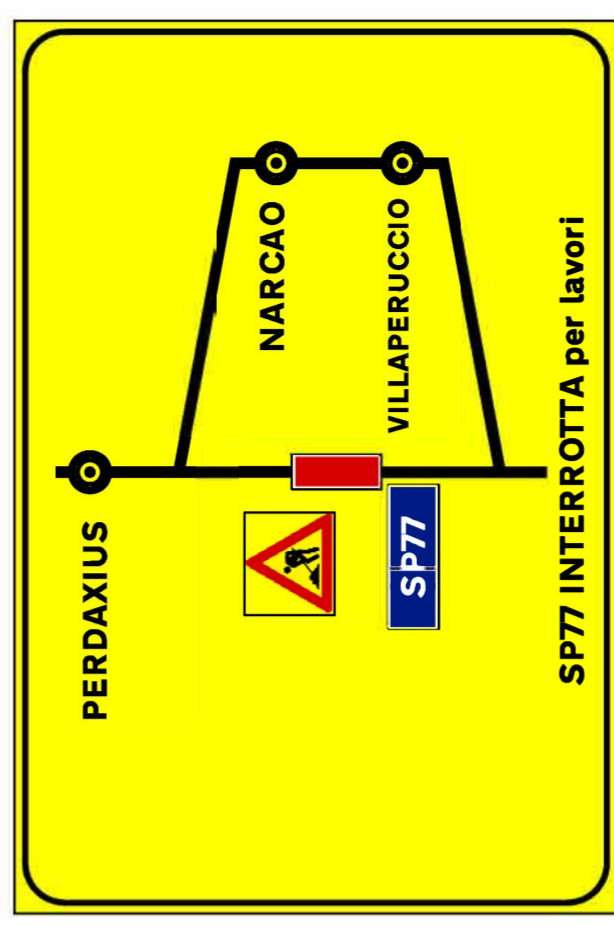

SP 77 - VIABILITÀ ALTERNATIVA

INGRESSO CENTRO ABITATO DI PERDAXIUS

USCITA DAL CENTRO ABITATO DI PERDAXIUS
DIREZIONE TRATALIAS

INGRESSO CENTRO ABITATO DI TRATALIAS

USCITA DAL CENTRO ABITATO DI TRATALIAS (DIREZIONE
PERDAXIUS)

USCITA DAL CENTRO ABITATO DI VILLAPERUCCIO - INCROCIO CON SP 79 E SP 80 (DIREZIONE NARCAO)

TIPO 1

TIPO 3

TIPO 2

TIPO 4

TIPO 1/a