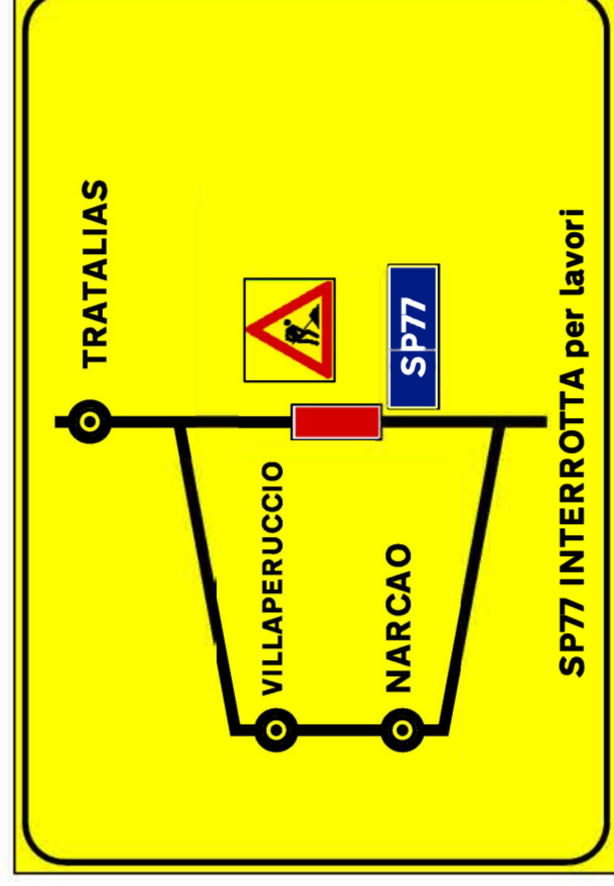

SP 77 - VIABILITÀ ALTERNATIVA

INGRESSO CENTRO ABITATO DI PERDAXIUS

USCITA DAL CENTRO ABITATO DI PERDAXIUS
DIREZIONE TRATALIAS

INGRESSO CENTRO ABITATO DI TRATALIAS

USCITA DAL CENTRO ABITATO DI TRATALIAS (DIREZIONE
PERDAXIUS)

USCITA DAL CENTRO ABITATO DI VILLAPERUCCIO - INCROCIO CON SP 79 E SP 80 (DIREZIONE NARCAO)

TIPO 1

TIPO 3

TIPO 2

TIPO 4

TIPO 1/a